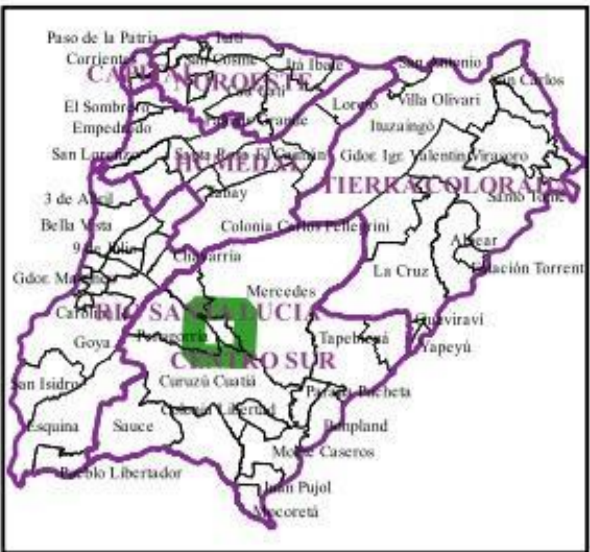

**Región: 03 - Centro Sur -
Municipio: Mariano I. Loza**

REFERENCIAS

- Límites del municipio
- Límite de Regiones
- Límite de Municipios
- Envolvente de Localidades
- Manzanas
- Secciones Catastrales
- Parcelas Catastrales
- Escuelas: Nro
- Parajes
- Viviendas S/Censo 2022
- Colonias
- Capillas
- Cementerios
- Pista de aterrizaje
- Punto Acotado: Cotas snm

Red Vial Provincial

TIPO

- Pavimento Ruta Nacional
- Pavimento Ruta Provincial
- Ruta Provincial de Tierra
- Ex-Ferrocarril
- Camino de Ripio
- Suelo Seleccionado
- Camino de Tierra
- Citrus
- Arroz

Forestación

GENERO

- Eucalyptus
- Otro
- Pinus

Mapa Base: Argenmap