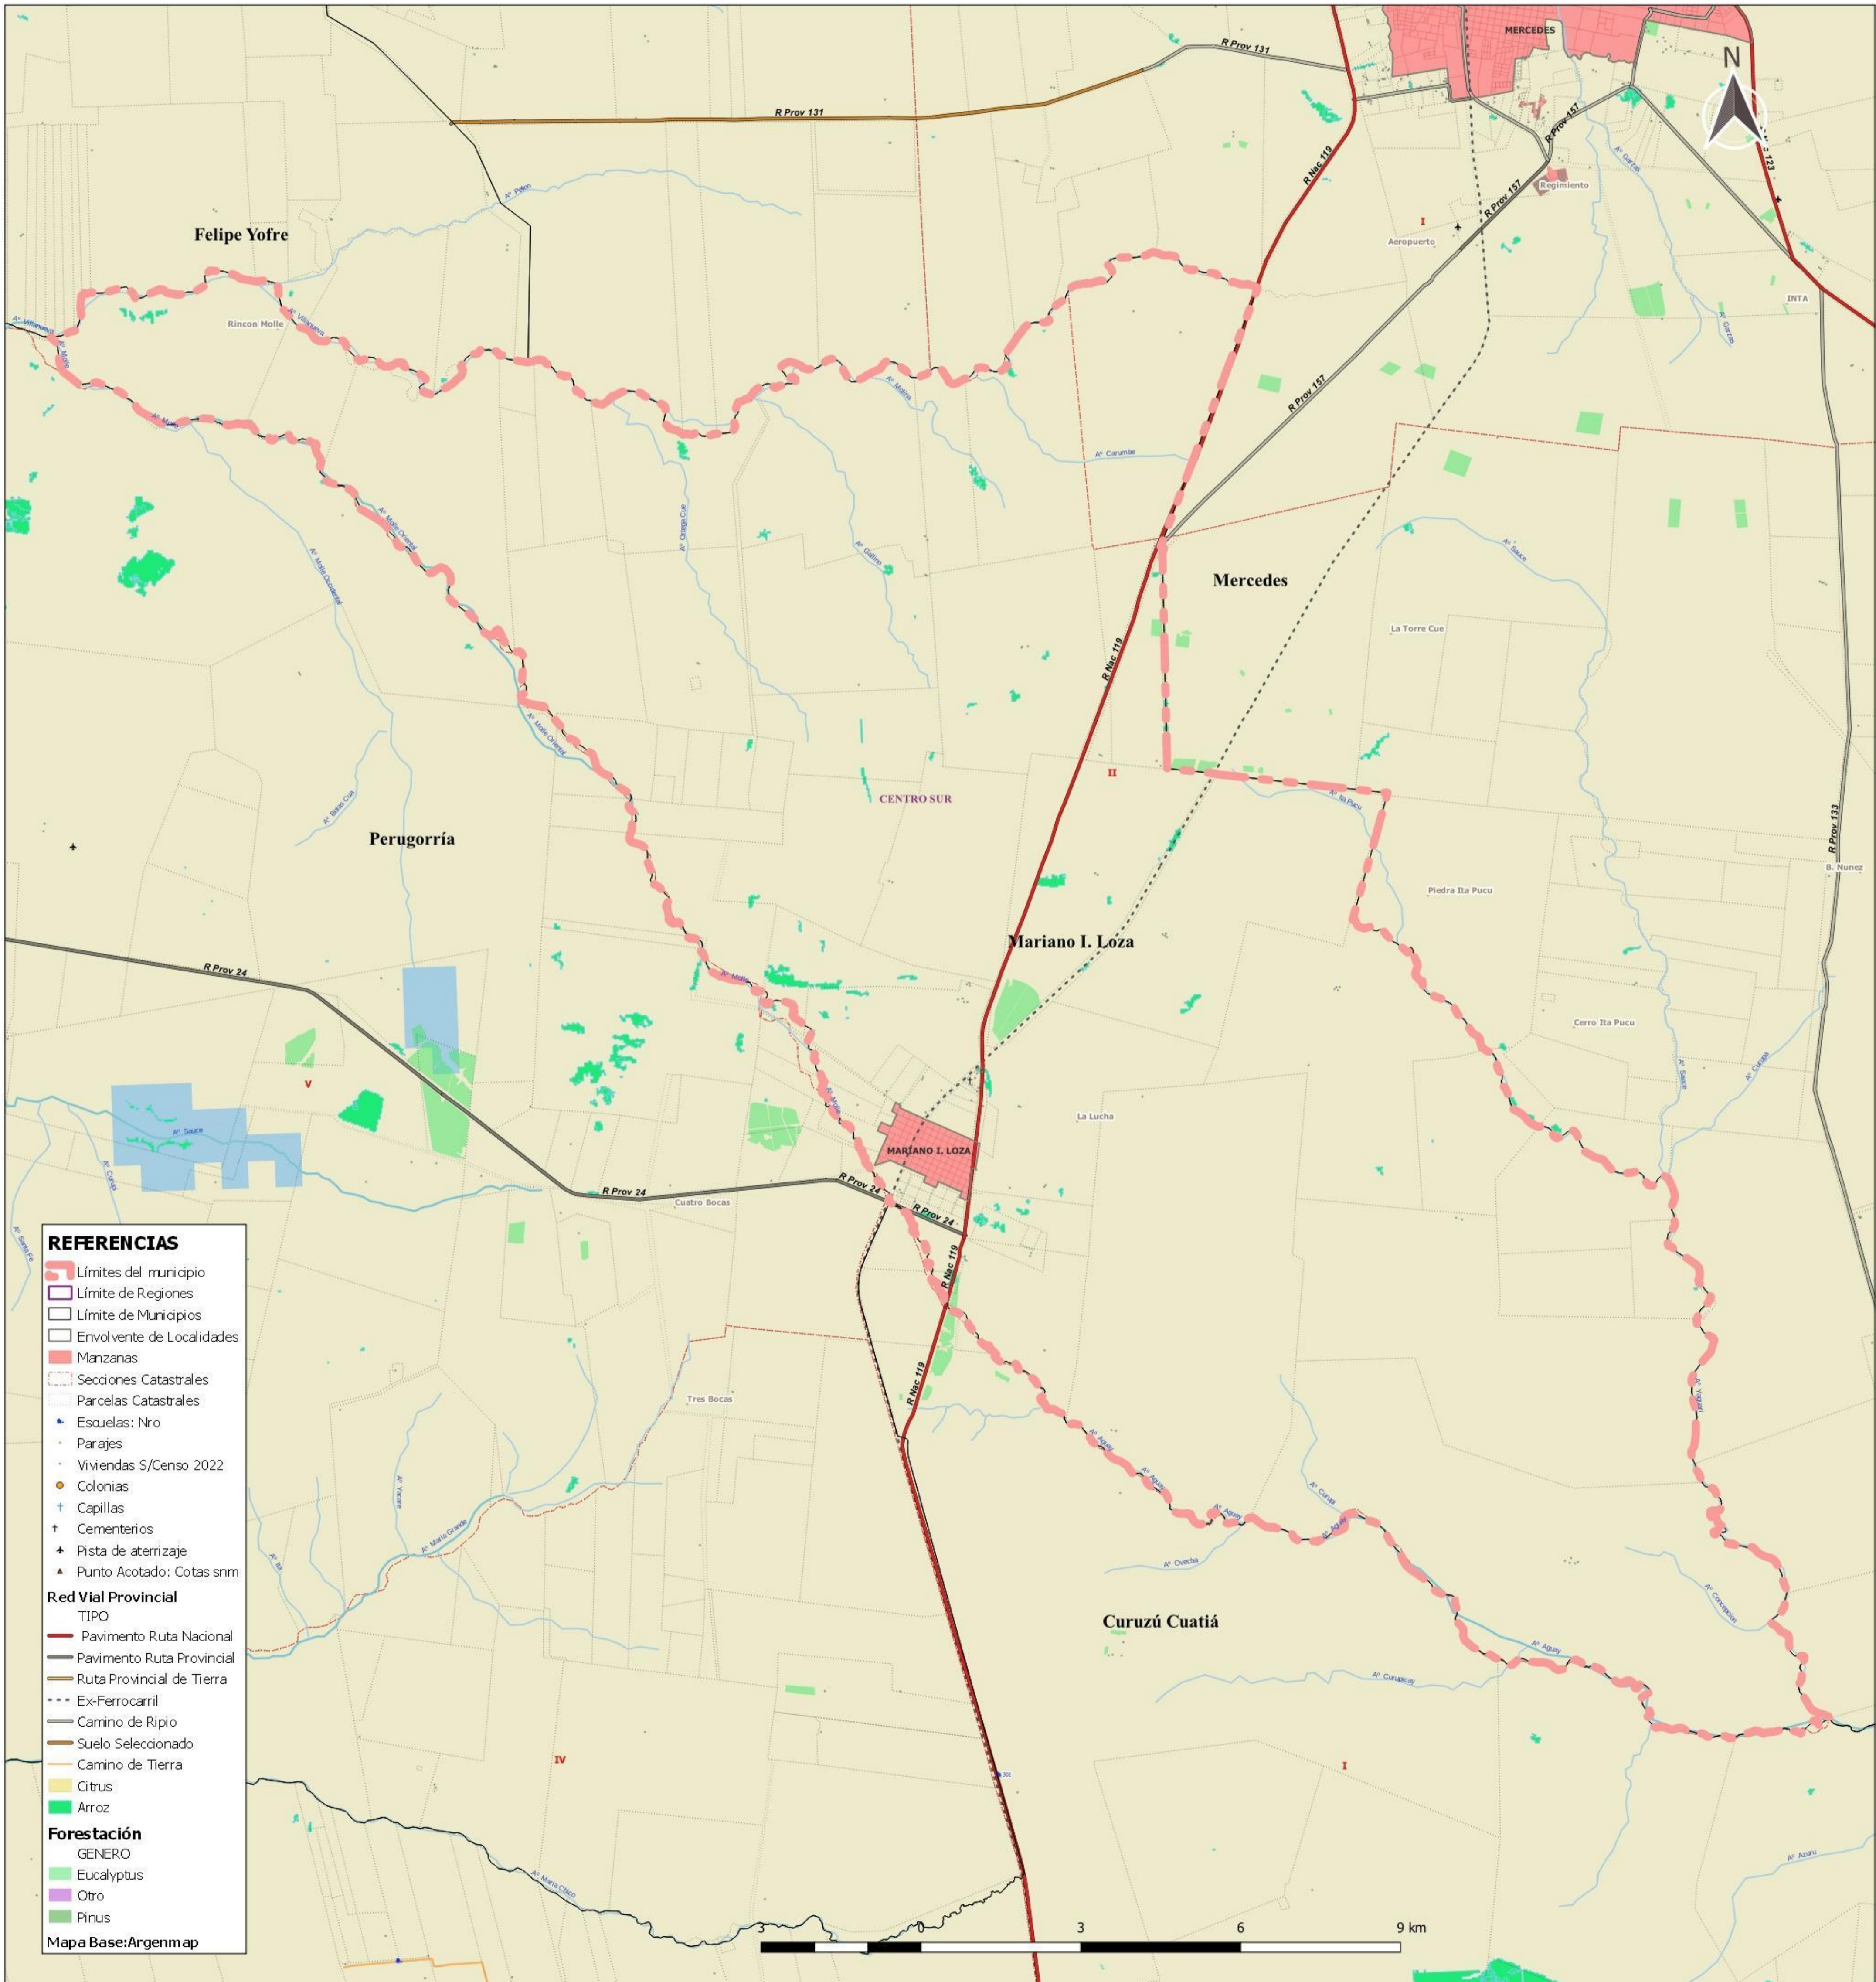

**Región: 03 - Centro Sur -
Municipio: Mariano I. Loza**

REFERENCIAS

- Límites del municipio
- Límite de Regiones
- Límite de Municipios
- Envolvente de Localidades
- Manzanas
- Secciones Catastrales
- Parcelas Catastrales
- Escuelas: Nro
- Parajes
- Viviendas S/Censo 2022
- Colonias
- Capillas
- Cementerios
- Pista de aterrizaje
- Punto Acotado: Cotas snm

Red Vial Provincial

TIPO

- Pavimento Ruta Nacional
- Pavimento Ruta Provincial
- Ruta Provincial de Tierra
- Ex-Ferrocarril
- Camino de Ripio
- Suelo Seleccionado
- Camino de Tierra
- Citrus
- Arroz

Forestación

GENERO

- Eucalyptus
- Otro
- Pinus

Mapa Base: Argenmap